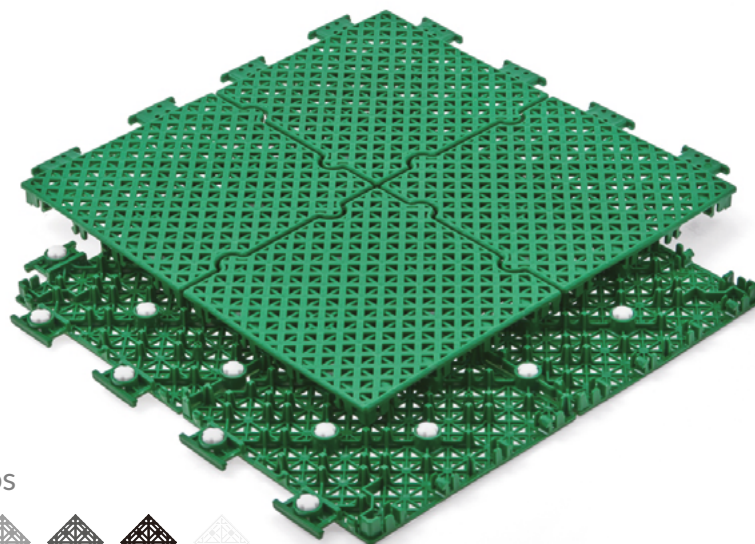

ELASTIC GRID UNITY II

CARPETAS DEPORTIVAS

Colores disponibles / Diseños personalizados

SISTEMA DE EXPANSIÓN TÉRMICA

Diseño de patentes; 4 brazos de resiliencia grupal con cojines elásticos; Evita que los tribunales abulten el problema causado por aumento de temperatura.

SISTEMA DE CONECCIÓN EN FRÍO

Consta de 8 juegos de sábanas elásticas y poste lateral; Evita que los tribunales resuelvan el problema causado por reducción de temperatura.

TRATAMIENTO DE SUPERFICIE DE TEXTURA

Su superficie está tratada con textura refinada, hecho para mejorar el rendimiento antideslizante para los jugadores. Sin Reflejo, ni deslumbramiento asegura un buen juego.

SISTEMA DE CONEXIÓN FLEXIBLE

Consta de 4 grupos de suaves y flexibles conexiones, proporciona suficiente espacio para que los azulejos se estiren durante el verano, fortalecen el rendimiento anti-abultamiento.

SISTEMA DE SEGURIDAD