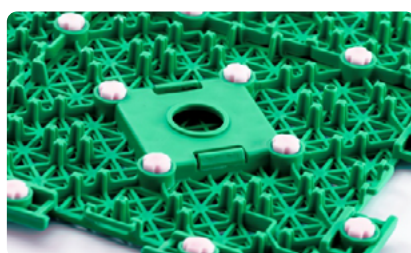

ELASTIC GRID UNITY II

CARPETAS DEPORTIVAS

Colores disponibles / Diseños personalizados

SISTEMA DE EXPANSIÓN TÉRMICA

Diseño de patentes; 4 brazos de resiliencia grupal con cojines elásticos; Evita que los tribunales abulten el problema causado por aumento de temperatura.

SISTEMA DE CONECCIÓN EN FRÍO

Consta de 8 juegos de sábanas elásticas y poste lateral; Evita que los tribunales resuelvan el problema causado por reducción de temperatura.

TRATAMIENTO DE SUPERFICIE DE TEXTURA

Su superficie está tratada con textura refinada, hecho para mejorar el rendimiento antideslizante para los jugadores. Sin Reflejo, ni deslumbramiento asegura un buen juego.

SISTEMA DE CONEXIÓN FLEXIBLE

Consta de 4 grupos de suaves y flexibles conexiones, proporciona suficiente espacio para que los azulejos se estiren durante el verano, fortalecen el rendimiento anti-abultamiento.

SISTEMA DE SEGURIDAD