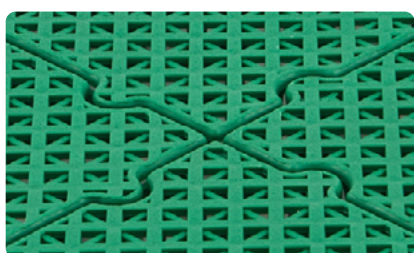

ELASTIC GRID UNITY II

CARPETAS DEPORTIVAS

Colores disponibles / Diseños personalizados

SISTEMA DE EXPANSIÓN TÉRMICA

Diseño de patentes; 4 brazos de resiliencia grupal con cojines elásticos; Evita que los tribunales abulten el problema causado por aumento de temperatura.

SISTEMA DE CONECCIÓN EN FRÍO

Consta de 8 juegos de sábanas elásticas y poste lateral; Evita que los tribunales resuelvan el problema causado por reducción de temperatura.

TRATAMIENTO DE SUPERFICIE DE TEXTURA

Su superficie está tratada con textura refinada, hecho para mejorar el rendimiento antideslizante para los jugadores. Sin Reflejo, ni deslumbramiento asegura un buen juego.

SISTEMA DE CONEXIÓN FLEXIBLE

Consta de 4 grupos de suaves y flexibles conexiones, proporciona suficiente espacio para que los azulejos se estiren durante el verano, fortalecen el rendimiento anti-abultamiento.

SISTEMA DE SEGURIDAD