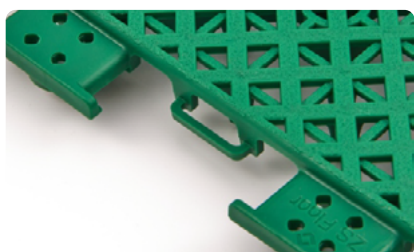

ELASTIC GRID UNITY II

CARPETAS DEPORTIVAS

Colores disponibles / Diseños personalizados

SISTEMA DE EXPANSIÓN TÉRMICA

Diseño de patentes; 4 brazos de resiliencia grupal con cojines elásticos; Evita que los tribunales abulten el problema causado por aumento de temperatura.

SISTEMA DE CONECCIÓN EN FRÍO

Consta de 8 juegos de sábanas elásticas y poste lateral; Evita que los tribunales resuelvan el problema causado por reducción de temperatura.

TRATAMIENTO DE SUPERFICIE DE TEXTURA

Su superficie está tratada con textura refinada, hecho para mejorar el rendimiento antideslizante para los jugadores. Sin Reflejo, ni deslumbramiento asegura un buen juego.

SISTEMA DE CONEXIÓN FLEXIBLE

Consta de 4 grupos de suaves y flexibles conexiones, proporciona suficiente espacio para que los azulejos se estiren durante el verano, fortalecen el rendimiento anti-abultamiento.

SISTEMA DE SEGURIDAD