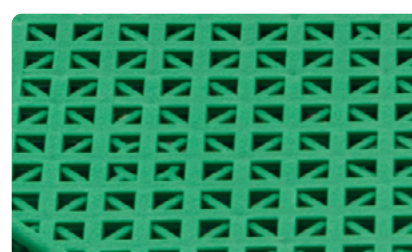

ELASTIC GRID UNITY II

CARPETAS DEPORTIVAS

Colores disponibles / Diseños personalizados

SISTEMA DE EXPANSIÓN TÉRMICA

Diseño de patentes; 4 brazos de resiliencia grupal con cojines elásticos; Evita que los tribunales abulten el problema causado por aumento de temperatura.

SISTEMA DE CONECCIÓN EN FRÍO

Consta de 8 juegos de sábanas elásticas y poste lateral; Evita que los tribunales resuelvan el problema causado por reducción de temperatura.

TRATAMIENTO DE SUPERFICIE DE TEXTURA

Su superficie está tratada con textura refinada, hecho para mejorar el rendimiento antideslizante para los jugadores. Sin Reflejo, ni deslumbramiento asegura un buen juego.

SISTEMA DE CONEXIÓN FLEXIBLE

Consta de 4 grupos de suaves y flexibles conexiones, proporciona suficiente espacio para que los azulejos se estiren durante el verano, fortalecen el rendimiento anti-abultamiento.

SISTEMA DE SEGURIDAD